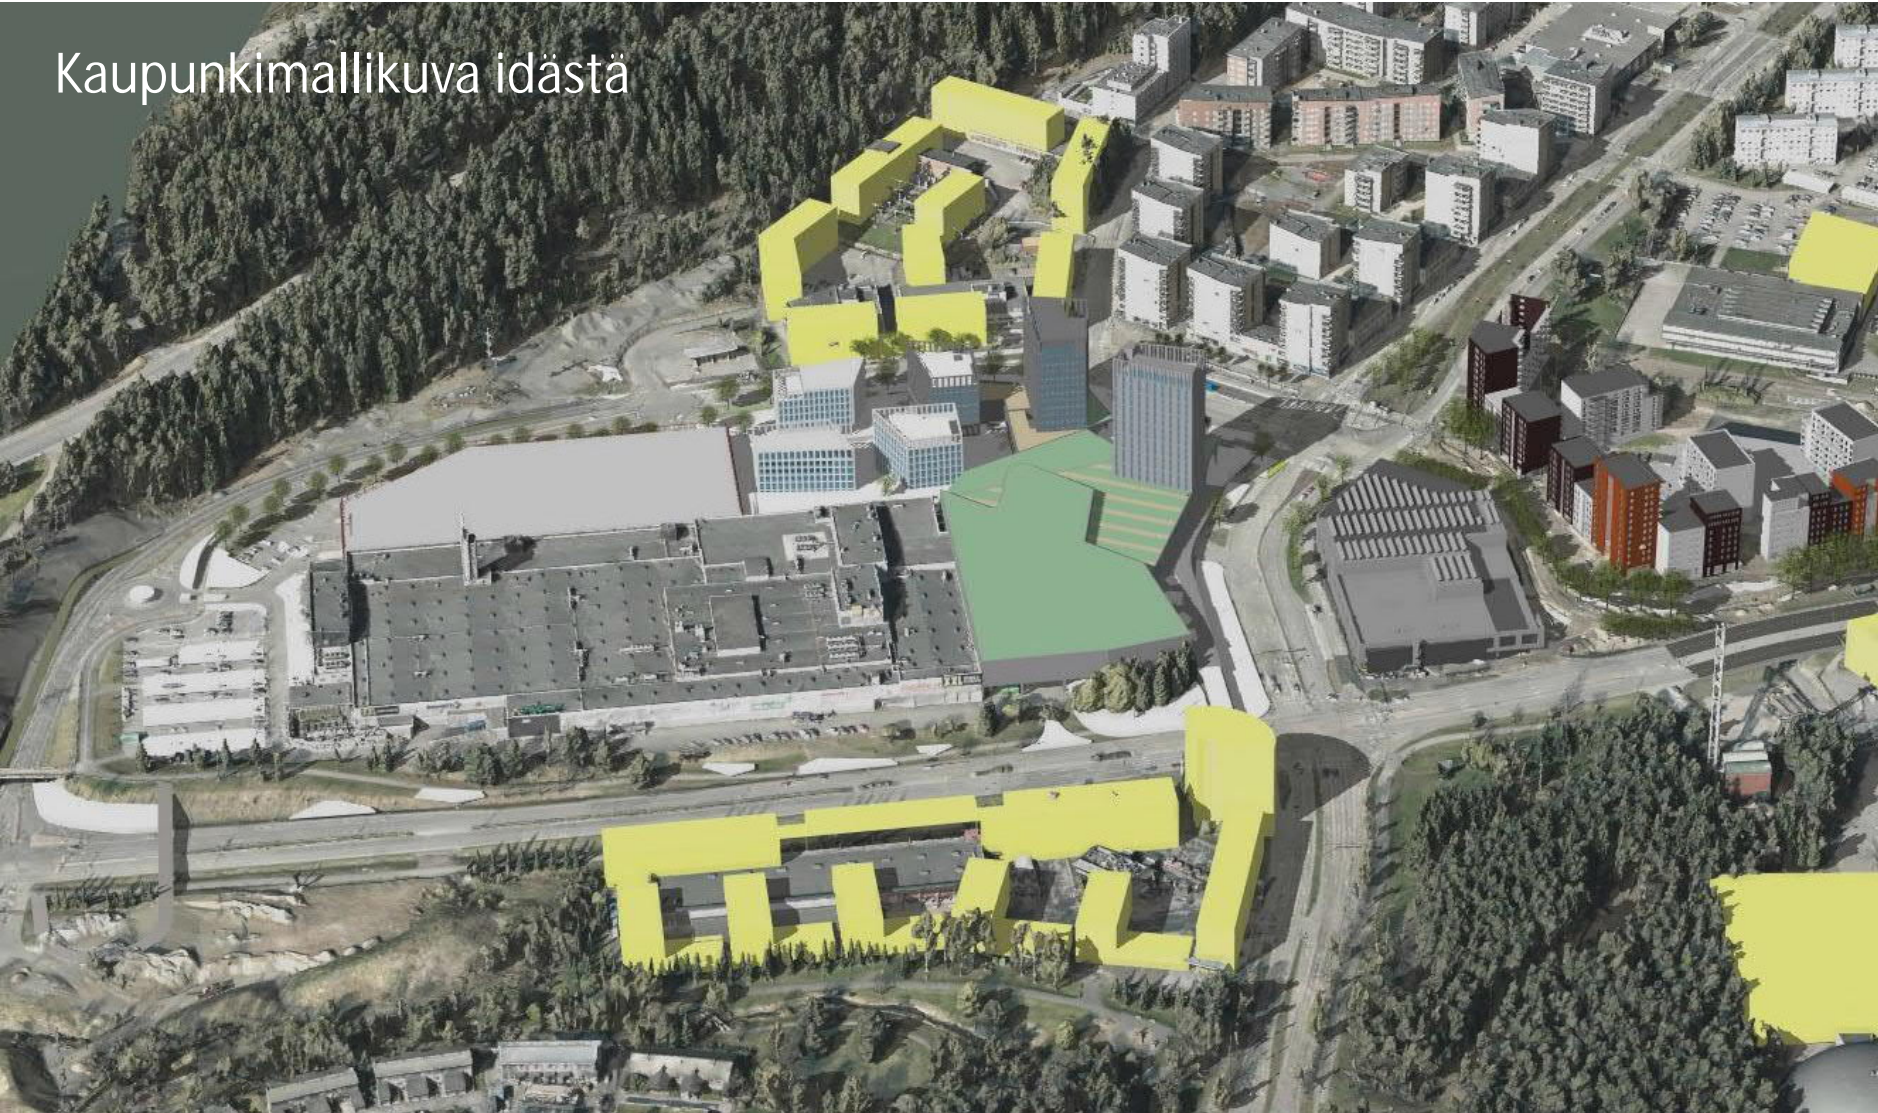

Ak 8826 Kaleva-Hakametsä –paikalliskeskuksen ydinalue Ehdotusvaiheen 3D-havainnekuvat

15.11.2021

Rievääukio maamerkkirakennuksineen
Sammonkadun päätteellä

TAMPERE.
FINLAND

Lahdelma & Mahlamäki arkkitehdit
V&SU maisema-arkkitehdit
WSP Finland Oy

23.11.2021

Lahdelma & Mahlamäki arkkitehdit
VSU maisema-arkkitehdit
WSP Finland Oy

Rieväaukio, jolta sisäänkäynti kauppakeskukseen

Lahdelma & Mahlamäki arkkitehdit
VSU maisema-arkkitehdit
WSP Finland Oy

TAMPERE.
FINLAND

Näkymä Rieväkadun eteläpäältä

Kaupunkimallikuva lounaasta

Kaupunkimallikuva etelästä

Kaupunkimallikuva idästä

TAMPERE.
FINLAND