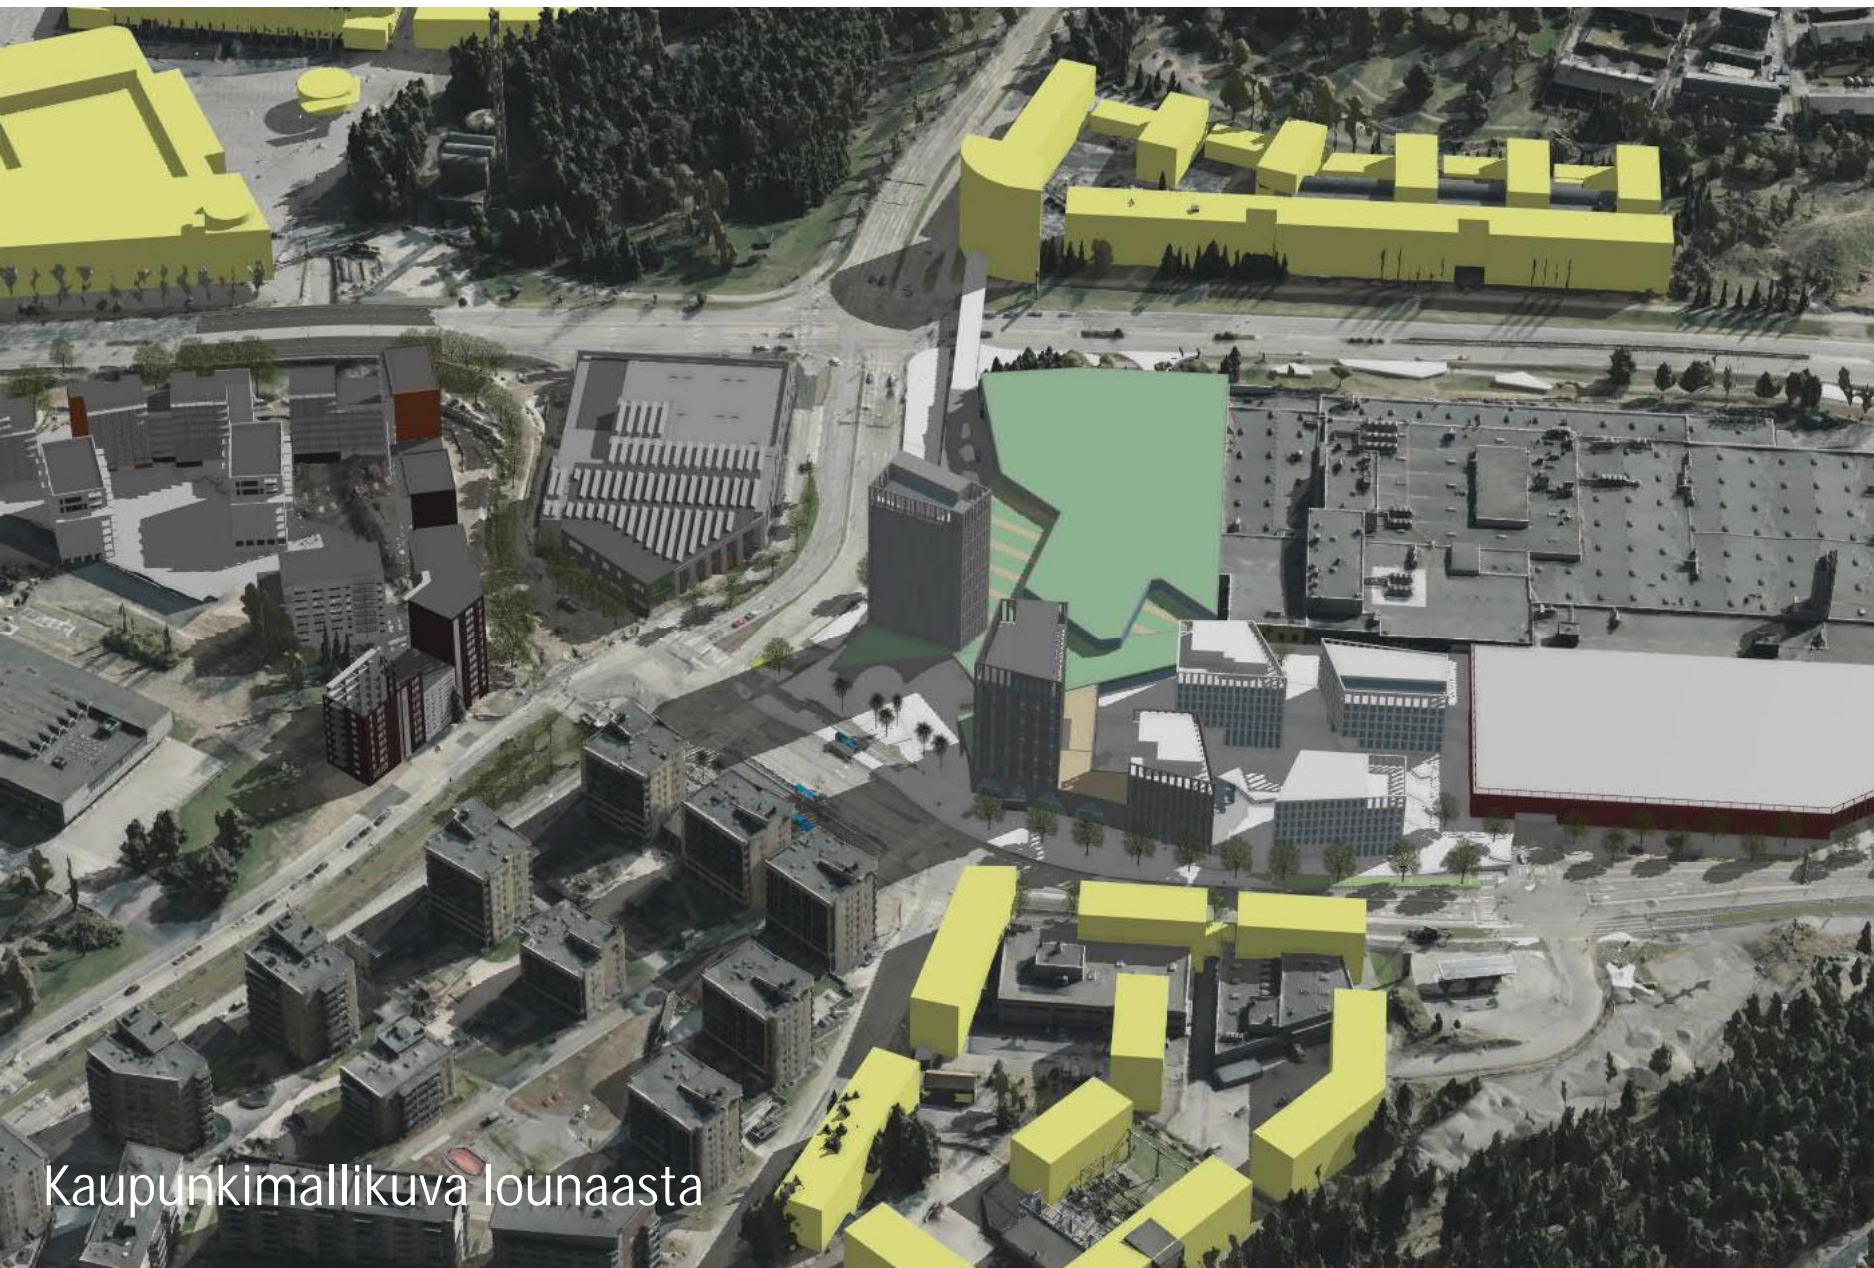

Ak 8826 Kaleva-Hakametsä –paikalliskeskuksen ydinalue Ehdotusvaiheen 3D-havainnekuvat

15.11.2021

Rievääukio maamerkkirakennuksineen
Sammonkadun päätteellä

TAMPERE.
FINLAND

Lahdelma & Mahlamäki arkkitehdit
V&SU maisema-arkkitehdit
WSP Finland Oy

23.11.2021

Lahdelma & Mahlamäki arkkitehdit
VSU maisema-arkkitehdit
WSP Finland Oy

Rieväaukio, jolta sisäänkäynti kauppakeskukseen

Lahdelma & Mahlamäki arkkitehdit
VSU maisema-arkkitehdit
WSP Finland Oy

TAMPERE.
FINLAND

Näkymä Rieväkadun eteläpäältä

Kaupunkimallikuva lounaasta

Kaupunkimallikuva etelästä

Kaupunkimallikuva idästä

TAMPERE.
FINLAND